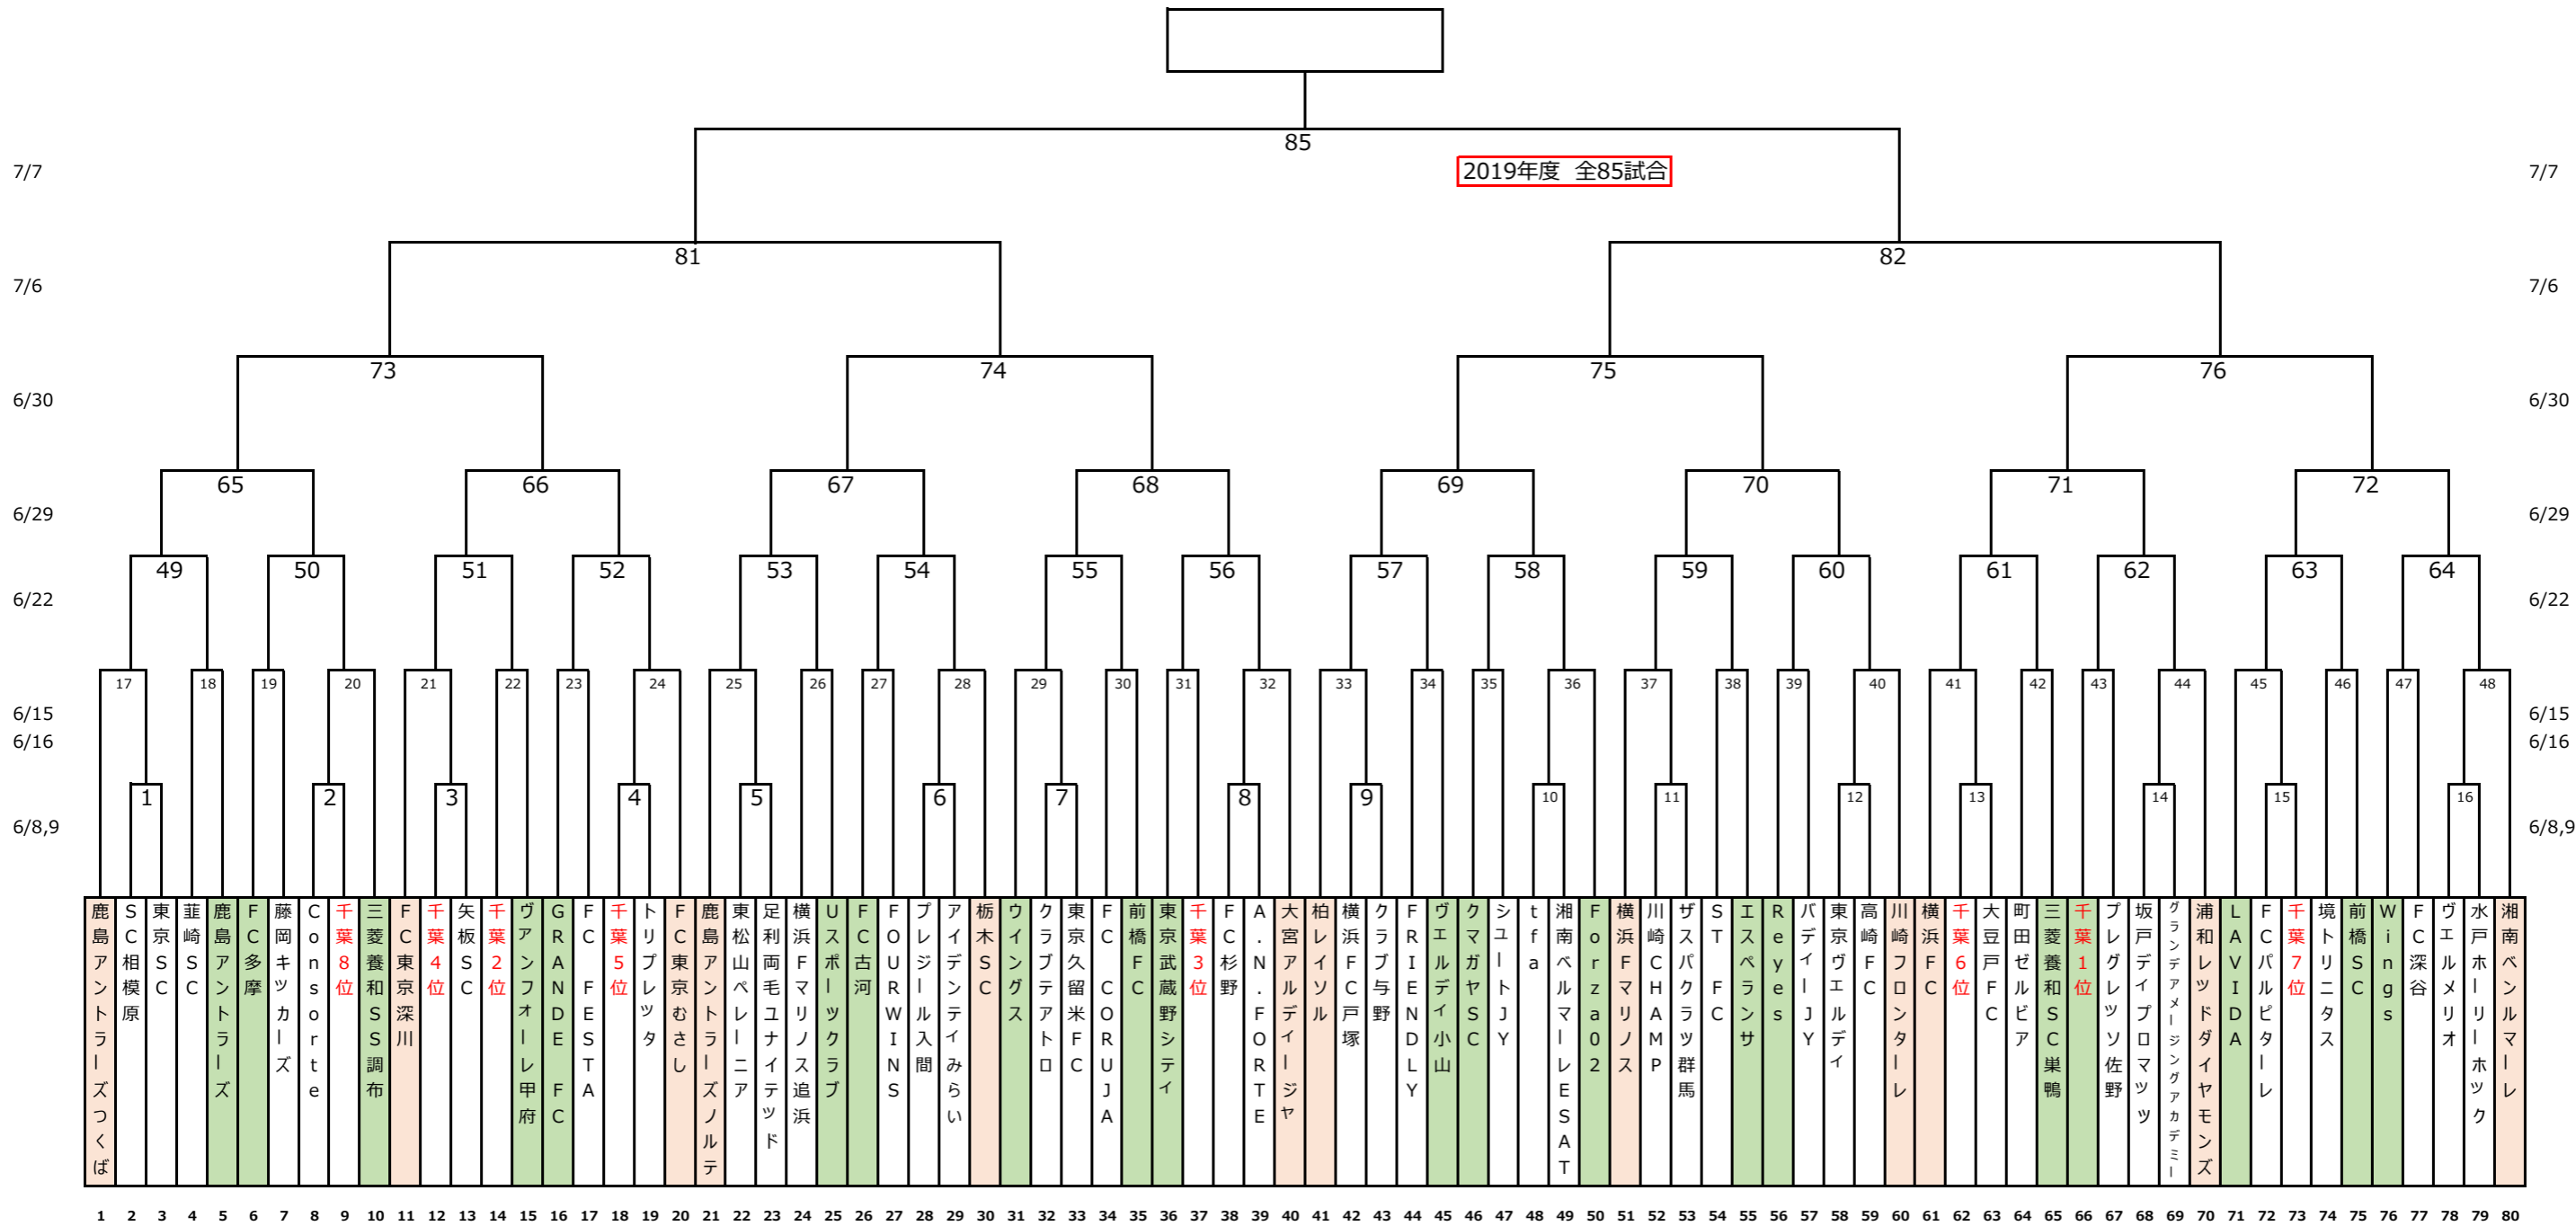

# 第25回 関東クラブユースサッカー選手権 (U-15) 大会

- 6月8日・9日の1回戦は都県予選の下位チームの対戦とする。同都県同士の対戦は避ける。
- 緑枠には2部の18チームと都県1位チームが抽選し2枠に入り残りの都県1位6チームは緑色の隣に入る。2位以下のチームをフリー抽選とする。